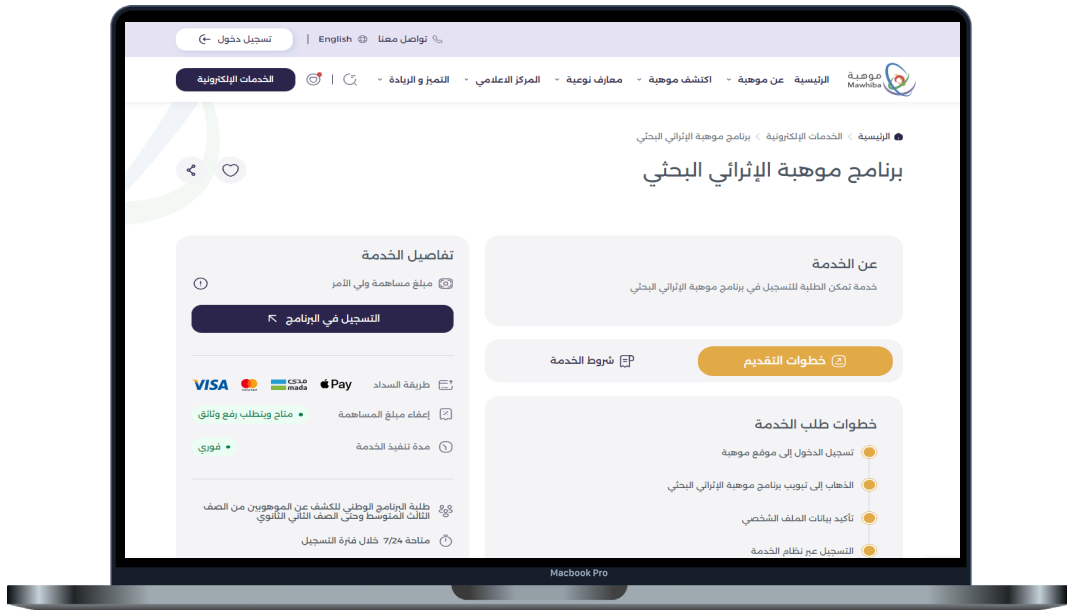

الدفع وسداد الرسوم

4

تأكيد البيانات الشخصية
والتعليمية والإقرار على الشروط

نتمنى لكم تجربة رقمية مميزة

خطوات التسجيل

1 الدخول عبر موقع موهبة www.mawhiba.org

- من الصفحة الرئيسية يمكنك اختيار زر "الخدمات الإلكترونية".

ملاحظة ✓

يلزم أن يكون تم فتح التسجيل في البرنامج وتم قبول ترشيحك فيه للتمكن من الوصول لصفحة التسجيل في البرنامج كما يمكنك الدخول مباشرة للبرنامج عن طريق الرابط المرسل إليك عبر الرسالة النصية أو البريد الإلكتروني المرسل إليك

2 الوصول للتسجيل في خدمة : برنامج موهبة الإثرائي البحثي

- في شاشة الخدمات الإلكترونية اضغط على رابط الخدمة

3 تقديم "طلب التسجيل"

- في شاشة تفاصيل الخدمة اضغط على زر (**التسجيل**)

4 قم بتأكيد بياناتك الشخصية والتعليمية