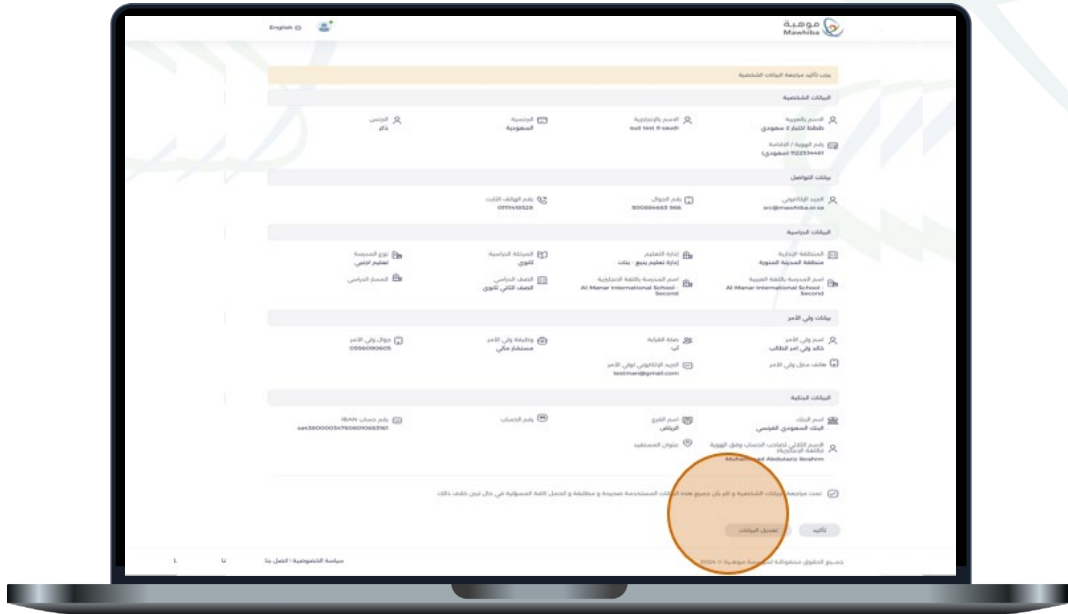

4 قم بتأكيد بياناتك الشخصية والتعليمية

- في هذه الخطوة تظهر بياناتك الشخصية ومعلومات الاتصال للتأكد من صحتها وتحديثها.
- ويلزمك تحديث بياناتك التعليمية.
- ثم قم بالموافقة على الإقرار بصحة البيانات .. ثم الضغط على زر (**تأكيد**)