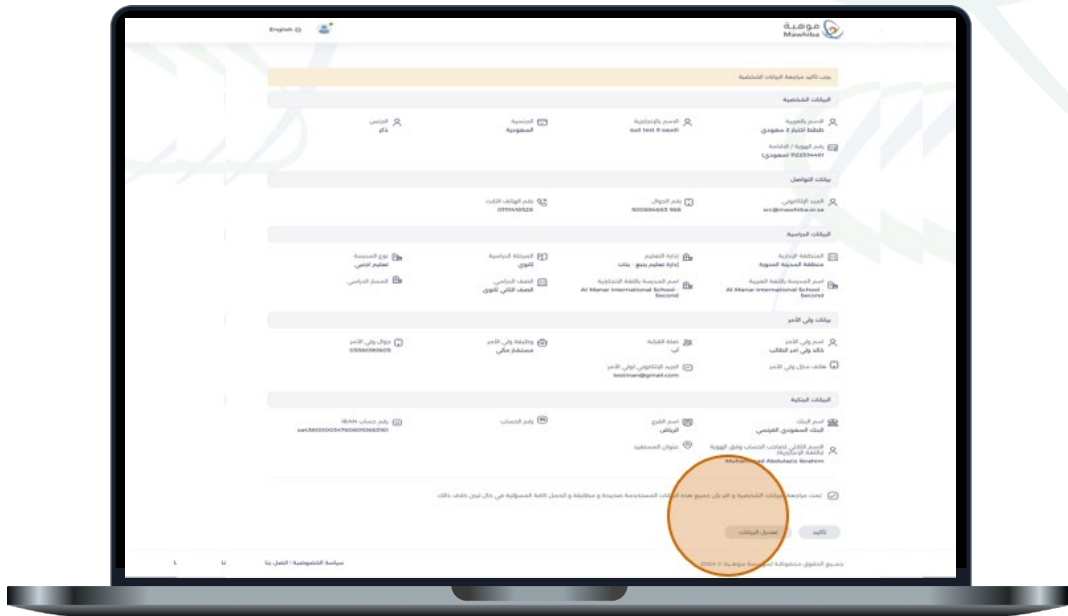

4 قم بتأكيد بياناتك الشخصية والتعليمية

- في هذه الخطوة تظهر بياناتك الشخصية ومعلومات الاتصال للتأكد من صحتها وتحديثها.
- ويلزمك تحديث بياناتك التعليمية.
- ثم قم بالموافقة على الإقرار بصحة البيانات .. ثم الضغط على زر (**تأكيد**)